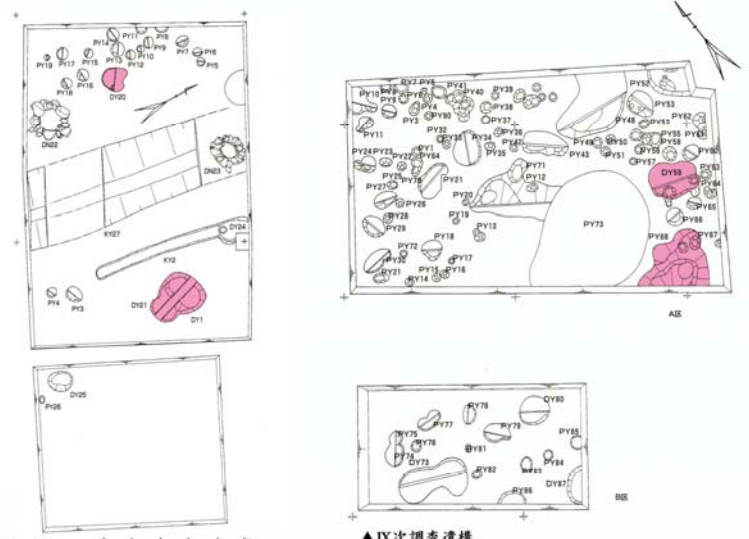

大樽遺跡周辺の遺跡分布図

館山平城調査区全体図

凡例：①大樽遺跡 ②館山C遺跡 ③生蓮寺遺跡

大樽遺跡調査区全体図

大樽遺跡調査区全体図

大樽遺跡第II次調査遺構全体図

大樽遺跡調査区全体図

大樽遺跡第III次調査遺構全体図

大樽遺跡Ⅲ次調査全景

大樽遺跡第三次調查繩文後期主要遺構

大樽遺跡出土蓋形土器「Ⅲ次調査」

大樽遺跡調査区全体図

大樽遺跡調査区全体図

大樽遺跡第V次調査遺構全体図

大樽遺跡調査区全体図

大樽遺跡第VI次・VII次調査遺構全体図

大樽遺跡調査区全体図

▲VIII次調査遺構

▲IX次調査遺構

大樽遺跡第VIII次・IX次調査遺構全体図

大樽遺跡調査区全体図

大樽遺跡調査区全体図「空中写真」

縄文後期編年表

	近畿地域	米 沢	関 東	東 北 南 部	東 北 北 部	新 潟 県	
中期		大樽IX・竹井跡A I	加賀跡EV	大木10(新)	大木10(新)		
後 期	千野 I	花沢 A I 大樽 X・熊山IV 竹井跡A II・大樽 XI 竹井跡A IV	熊水寺 堀之内 I 堀之内 II	藤取 I 藤取 II 南 堀	門 前 大 森 I 大 森	+	前 葉 三十稲穂 I 三十稲穂 2
	千野 II	花沢 A II					
	石ヶ森 I	竹井跡A V・大樽 XII 左沢 I + 左沢 II・大樽 XIII 左沢 III	加賀跡 I 加賀跡 II 加賀跡 III 群 跡	宝ヶ峰(古) 宝ヶ峰(新) 西ノ旗	十観内 I 十観内 II 十観内 III 十観内 IV	+	中 葉 三 仏 生 磨 刀 跡
晩 期	石ヶ森 II	野添 I + 野添 II	安行 I 安行 II		金剛寺		後 葉 +
		上野町 + 野添 III 野添 IV	安行 III a 安行 III b 熊 山	大樽 B ¹ 大樽 B ² 大樽 B ³	十観内 V 大樽 B ¹ 大樽 B ² 大樽 B ³	+	前 葉 石倉 I 石倉 2