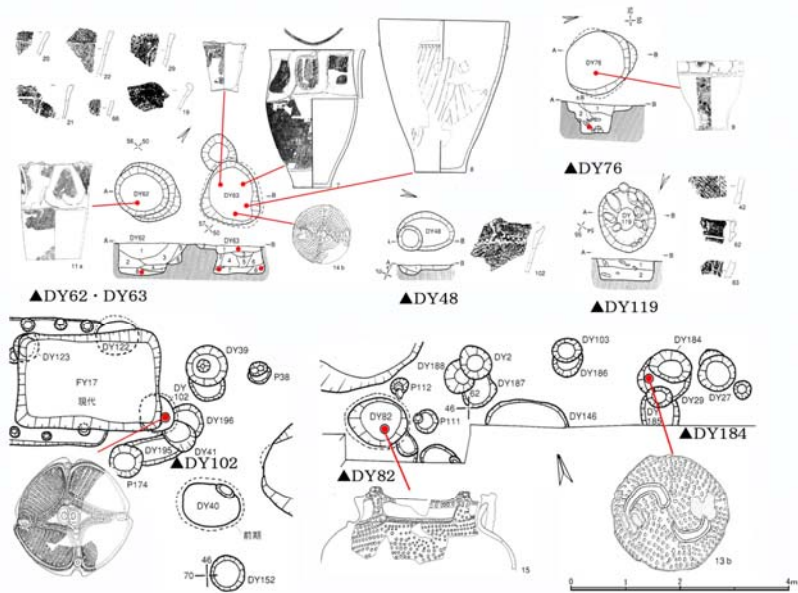

大樽遺跡周辺の遺跡分布図

館山平城調査区全体図

凡例：①大樽遺跡 ②館山C遺跡 ③生蓮寺遺跡

大樽遺跡調査区全体図

大樽遺跡調査区全体図

大樽遺跡第II次調査遺構全体図

大樽遺跡調査区全体図

大樽遺跡第III次調査遺構全体図

大樽遺跡Ⅲ次調査全景

大樽遺跡第三次調查繩文後期主要遺構

大樽遺跡出土蓋形土器「Ⅲ次調査」

大樽遺跡調査区全体図

大樽遺跡調査区全体図

大樽遺跡第V次調査遺構全体図

大樽遺跡調査区全体図

大樽遺跡第VI次・VII次調査遺構全体図