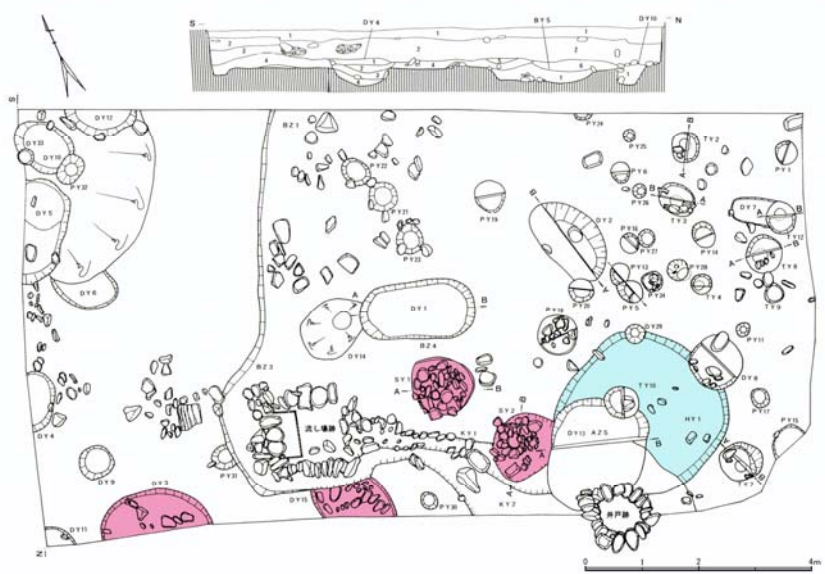

大樽遺跡周辺の遺跡分布図

館山平城調査区全体図

凡例：①大樽遺跡 ②館山C遺跡 ③生蓮寺遺跡

大樽遺跡調査区全体図

大樽遺跡調査区全体図

大樽遺跡第II次調査遺構全体図

大樽遺跡調査区全体図

大樽遺跡第III次調査遺構全体図

大樽遺跡Ⅲ次調査全景

大樽遺跡第三次調查繩文後期主要遺構

大樽遺跡出土蓋形土器「Ⅲ次調査」

大樽遺跡調査区全体図

大樽遺跡調査区全体図

大樽遺跡第V次調査遺構全体図

大樽遺跡調査区全体図

大樽遺跡第VI次・VII次調査遺構全体図

大樽遺跡調査区全体図

▲VIII次調査遺構

▲IX次調査遺構

大樽遺跡第VIII次・IX次調査遺構全体図

大樽遺跡調査区全体図

大樽遺跡調査区全体図「空中写真」

縄文後期編年表

	近畿地域	米 沢	関 東	東 北 南 部	東 北 北 部	新 潟 県	
中期		大樽IX・竹井跡A I	加賀跡EV	大木10(新)	大木10(新)		
後 期	千野 I	花沢 A I 大樽 X・熊山IV 竹井跡A II・大樽 XI 竹井跡A IV	熊水寺 堀之内 I 堀之内 II	藤取 I 藤取 II 南 堀	門 前 大 森 I 大 森	+	前 葉 三十稲穂 I 三十稲穂 2
	千野 II	花沢 A II					
	石ヶ森 I	竹井跡A V・大樽 XII 左沢 I + 左沢 II・大樽 XIII 左沢 III	加賀跡 I 加賀跡 II 加賀跡 III 群 跡	宝ヶ峰(古) 宝ヶ峰(新) 西ノ旗	十観内 I 十観内 II 十観内 III 十観内 IV	+	中 葉 三 仏 生 磨 刀 跡
晩 期	石ヶ森 II	野添 I + 野添 II	安行 I 安行 II		金剛寺		後 葉 +
		上野町 + 野添 III 野添 IV	安行 III a 安行 III b 熊 山	大樽 B ¹ 大樽 B ² 大樽 B ³	十観内 V 大樽 B ¹ 大樽 B ² 大樽 B ³	+	前 葉 石倉 I 石倉 2