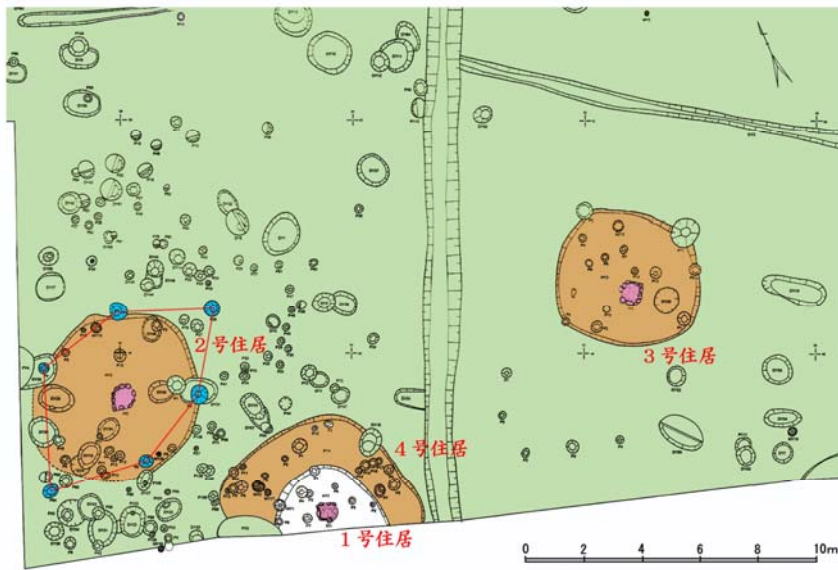

大樽遺跡周辺の遺跡分布図

館山平城調査区全体図

凡例：①大樽遺跡 ②館山C遺跡 ③生蓮寺遺跡

大樽遺跡調査区全体図

大樽遺跡調査区全体図

大樽遺跡第II次調査遺構全体図

大樽遺跡調査区全体図

大樽遺跡第III次調査遺構全体図

石ヶ森遺跡の調査区と遺構配置図

石ヶ森遺跡 30号住居跡「後期中葉期」

石ヶ森遺跡 28号住居跡「後期後葉期」

野際遺跡遺構全体図

野際遺跡竪穴住居跡

野際遺跡 2号住居全景

野際遺跡 HY1 の石組炉

野際遺跡 HY2 の石組炉