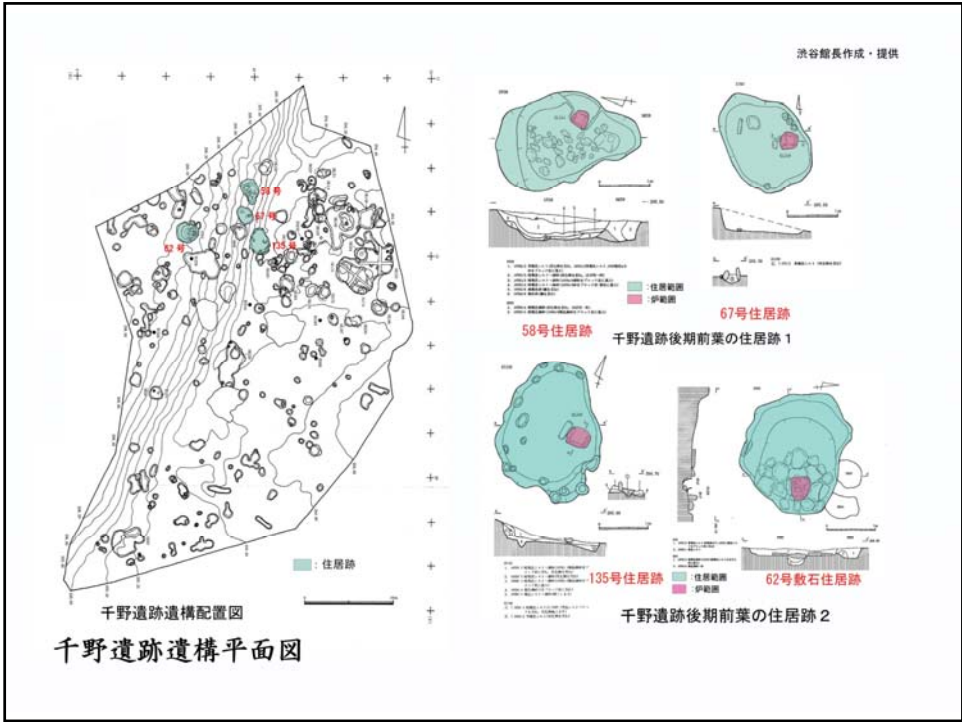

大樽遺跡周辺の遺跡分布図

館山平城調査区全体図

凡例：①大樽遺跡 ②館山C遺跡 ③生蓮寺遺跡

大樽遺跡調査区全体図

大樽遺跡調査区全体図

大樽遺跡第II次調査遺構全体図

大樽遺跡調査区全体図

大樽遺跡第III次調査遺構全体図

大樽遺跡調査区全体図

▲VIII次調査遺構

▲IX次調査遺構

大樽遺跡第VIII次・IX次調査遺構全体図

大樽遺跡調査区全体図

大樽遺跡調査区全体図「空中写真」

縄文後期編年表

	近畿地域	米 沢	関 東	東 北 南 部	東 北 北 部	新 潟 県	
中期		大樽IX・竹井跡A I	加賀跡EV	大木10(新)	大木10(新)		
後 期	千野 I	花沢 A I 大樽 X・熊山IV 竹井跡A II・大樽 XI 竹井跡A IV	熊水寺 堀之内 I 堀之内 II	藤取 I 藤取 II 南 堀	門 前 大 森 I 大 森	+	前 葉 三十稲穂 I 三十稲穂 2
	千野 II	花沢 A II					
	石ヶ森 I	竹井跡A V・大樽 XII 左沢 I + 左沢 II・大樽 XIII 左沢 III	加賀跡 I 加賀跡 II 加賀跡 III 群 跡	宝ヶ峰(古) 宝ヶ峰(新) 西ノ旗	十観内 I 十観内 II 十観内 III 十観内 IV	+	中 葉 三 仏 生 磨 刀 跡
晩 期	石ヶ森 II	野添 I + 野添 II	安行 I 安行 II		金剛寺		後 葉 +
		上野町 + 野添 III 野添 IV	安行 III a 安行 III b 熊 山	大樽 B ¹ 大樽 B ² 大樽 B ³	十観内 V 大樽 B ¹ 大樽 B ² 大樽 B ³	+	前 葉 石倉 I 石倉 2

大樽遺跡出土の縄文後期土器分類

竹井境遺跡遺構全体図

筒形土製品実測図

竹井境遺跡出土筒（腕輪）型土製品

千野遺跡 62号住居「炉跡と敷石」

慶治清水 C 遺跡出土瓢箪型土器

森崎b遺跡出土翡翠裝飾品

左沢遺跡遺構全体図

石ヶ森遺跡の調査区と遺構配置図

石ヶ森遺跡 30号住居跡「後期中葉期」

石ヶ森遺跡 28号住居跡「後期後葉期」

野際遺跡遺構全体図

野際遺跡竪穴住居跡

野際遺跡 2号住居全景

野際遺跡 HY1 の石組炉

野際遺跡 HY2 の石組炉