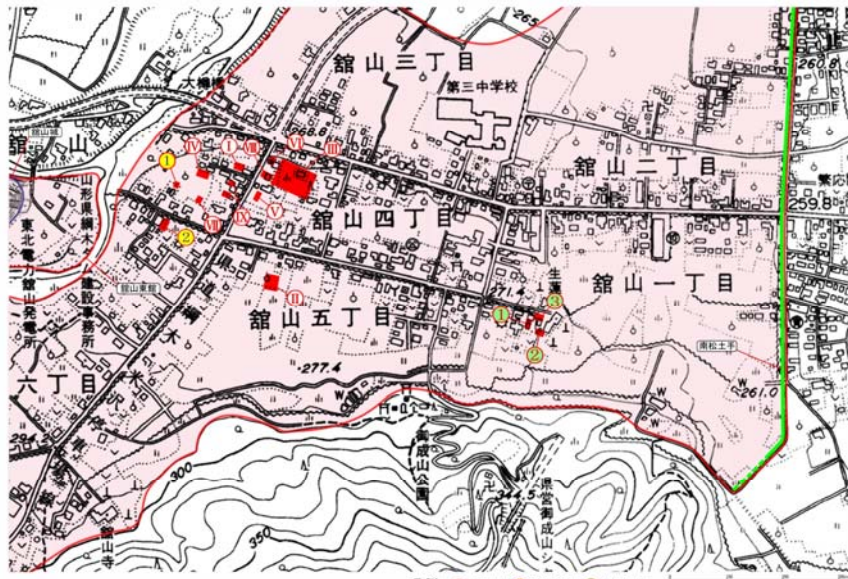

会場 山形県立うきたむ風土記の丘考古資料館

置賜の縄文時代後期の遺跡

—米沢市の遺跡を中心に特徴を探る—

手塚 孝

米沢市縄文後期遺跡分布図

米沢市縄文遺跡分布図「縄文後期」

花沢 A 遺跡位置図

花沢A遺跡 DY3 出土遺物 (2)

大樽遺跡周辺の遺跡分布図

館山平城調査区全体図

凡例：①大樽遺跡 ②館山C遺跡 ③生蓮寺遺跡

大樽遺跡調査区全体図

大樽遺跡調査区全体図

大樽遺跡第II次調査遺構全体図

大樽遺跡調査区全体図

大樽遺跡第III次調査遺構全体図

大樽遺跡調査区全体図

▲VIII次調査遺構

▲IX次調査遺構

大樽遺跡第VIII次・IX次調査遺構全体図

大樽遺跡調査区全体図

大樽遺跡調査区全体図「空中写真」

縄文後期編年表

	近畿地域	米 沢	関 東	東 北 南 部	東 北 北 部	新 潟 県	
中期		大樽IX・竹井跡A I	加賀跡EV	大木10(新)	大木10(新)		
後 期	千野 I	花沢 A I 大樽 X・熊山IV 竹井跡A II・大樽 XI 竹井跡A IV	熊水寺 堀之内 I 堀之内 II	藤取 I 藤取 II 南 堀	門 前 大 森 I 大 森	+	前 葉 三十稲穂 I 三十稲穂 2
	千野 II	花沢 A II					
	石ヶ森 I	竹井跡A V・大樽 XII 左沢 I + 左沢 II・大樽 XIII 左沢 III	加賀跡 I 加賀跡 II 加賀跡 III 群 跡	宝ヶ峰(古) 宝ヶ峰(新) 西ノ旗	十観内 I 十観内 II 十観内 III 十観内 IV	+	中 葉 三 仏 生 磨 刀 跡
晩 期	石ヶ森 II	野添 I + 野添 II	安行 I 安行 II		金剛寺		後 葉 +
		上野町 + 野添 III 野添 IV	安行 III a 安行 III b 熊 山	大樽 B ¹ 大樽 B ² 大樽 B ³	十観内 V 大樽 B ¹ 大樽 B ² 大樽 B ³	+	前 葉 石倉 I 石倉 2