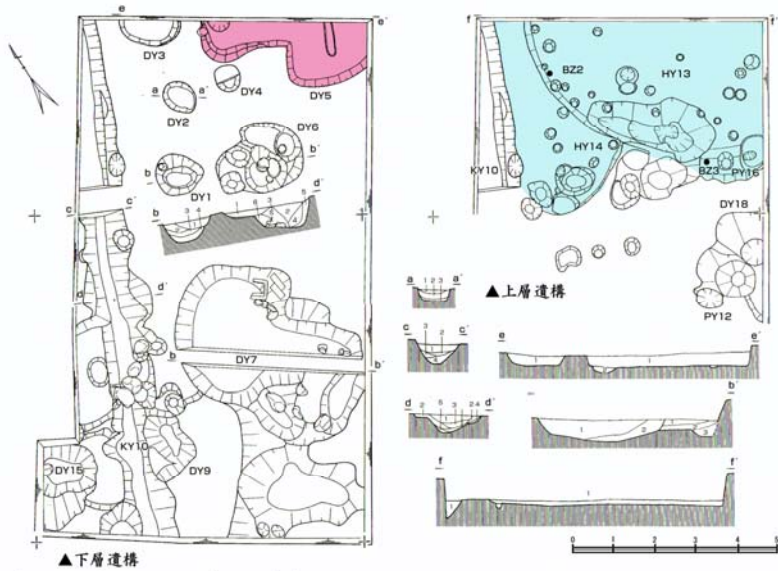

大樽遺跡周辺の遺跡分布図

館山平城調査区全体図

凡例：①大樽遺跡 ②館山C遺跡 ③生蓮寺遺跡

大樽遺跡調査区全体図

大樽遺跡調査区全体図

大樽遺跡第II次調査遺構全体図

大樽遺跡調査区全体図

大樽遺跡第III次調査遺構全体図

大樽遺跡Ⅲ次調査全景

大樽遺跡第三次調查繩文後期主要遺構

大樽遺跡出土蓋形土器「Ⅲ次調査」

大樽遺跡調査区全体図

大樽遺跡調査区全体図

大樽遺跡第V次調査遺構全体図

大樽遺跡調査区全体図

大樽遺跡第VI次・VII次調査遺構全体図

大樽遺跡調査区全体図

▲VIII次調査遺構

▲IX次調査遺構

大樽遺跡第VIII次・IX次調査遺構全体図

大樽遺跡調査区全体図

大樽遺跡調査区全体図「空中写真」

縄文後期編年表

	近畿地域	米 沢	関 東	東 北 南 部	東 北 北 部	新 潟 県	
中期		大樽IX・竹井跡A I	加賀跡EV	大木10(新)	大木10(新)		
後 期	千野 I	花沢 A I 大樽 X・熊山IV 竹井跡A II・大樽 XI 竹井跡A IV	熊水寺 堀之内 I 堀之内 II	藤取 I 藤取 II 南 堀	門 前 大 森 I 大 森	+	前 葉 三十稲穂 I 三十稲穂 2
	千野 II	花沢 A II					
	石ヶ森 I	竹井跡A V・大樽 XII 左沢 I + 左沢 II・大樽 XIII 左沢 III	加賀跡 I 加賀跡 II 加賀跡 III 群 跡	宝ヶ峰(古) 宝ヶ峰(新) 西ノ旗	十観内 I 十観内 II 十観内 III 十観内 IV	+	中 葉 三 仏 生 磨 刀 跡
晩 期	石ヶ森 II	野添 I + 野添 II	安行 I 安行 II		金剛寺		後 葉 +
		上野町 + 野添 III 野添 IV	安行 III a 安行 III b 熊 山	大樽 B ¹ 大樽 B ² 大樽 B ³	十観内 V 大樽 B ¹ 大樽 B ² 大樽 B ³	+	前 葉 石倉 I 石倉 2