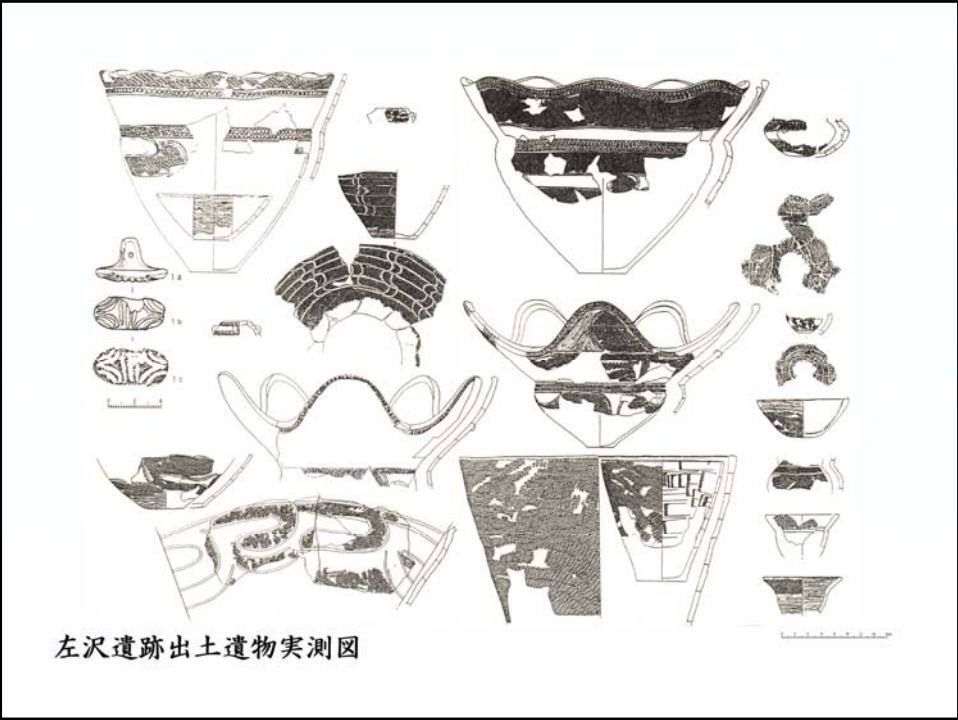

大樽遺跡出土の縄文後期土器分類

竹井境遺跡遺構全体図

筒形土製品実測図

竹井境遺跡出土筒（腕輪）型土製品

千野遺跡 62号住居「炉跡と敷石」

慶治清水 C 遺跡出土瓢箪型土器

森崎b遺跡出土翡翠裝飾品

左沢遺跡遺構全体図