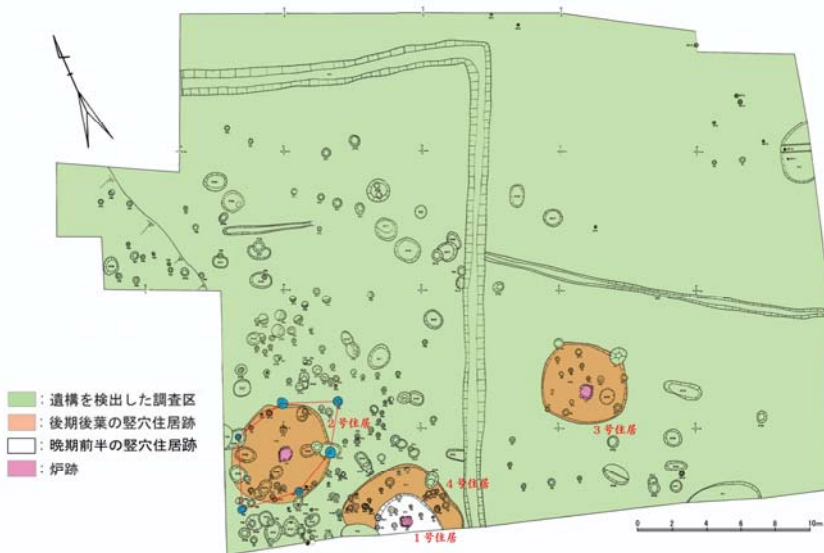

大樽遺跡調査区全体図

▲VIII次調査遺構

▲IX次調査遺構

大樽遺跡第VIII次・IX次調査遺構全体図

大樽遺跡調査区全体図

大樽遺跡調査区全体図「空中写真」

縄文後期編年表

	近畿地域	米 沢	関 東	東 北 南 部	東 北 北 部	新 潟 県	
中期		大樽IX・竹井跡A I	加賀跡EV	大木10(新)	大木10(新)		
後 期	千野 I	花沢 A I 大樽 X・熊山IV 竹井跡A II・大樽 XI 竹井跡A IV	熊水寺 堀之内 I 堀之内 II	藤取 I 藤取 II 南 堀	門 前 大 森 I 大 森	+	前 葉 三十稲穂 I 三十稲穂 2
	千野 II	花沢 A II					
	石ヶ森 I	竹井跡A V・大樽 XII 左沢 I + 左沢 II・大樽 XIII 左沢 III	加賀跡 I 加賀跡 II 加賀跡 III 群 跡	宝ヶ峰(古) 宝ヶ峰(新) 西ノ旗	十観内 I 十観内 II 十観内 III 十観内 IV	+	中 葉 三 仏 生 磨 刀 跡
晩 期	石ヶ森 II	野添 I + 野添 II	安行 I 安行 II		金剛寺		後 葉 +
		上野町 + 野添 III 野添 IV	安行 III a 安行 III b 熊 山	大樽 B ¹ 大樽 B ² 大樽 B ³	十観内 V 大樽 B ¹ 大樽 B ² 大樽 B ³	+	前 葉 石倉 I 石倉 2

大樽遺跡出土の縄文後期土器分類

竹井境遺跡遺構全体図

筒形土製品実測図

竹井境遺跡出土筒（腕輪）型土製品

千野遺跡 62号住居「炉跡と敷石」

慶治清水 C 遺跡出土瓢箪型土器

森崎b遺跡出土翡翠裝飾品

左沢遺跡遺構全体図

石ヶ森遺跡の調査区と遺構配置図

石ヶ森遺跡 30号住居跡「後期中葉期」

石ヶ森遺跡 28号住居跡「後期後葉期」

野際遺跡遺構全体図

野際遺跡竪穴住居跡

野際遺跡 2号住居全景

野際遺跡 HY1 の石組炉

野際遺跡 HY2 の石組炉