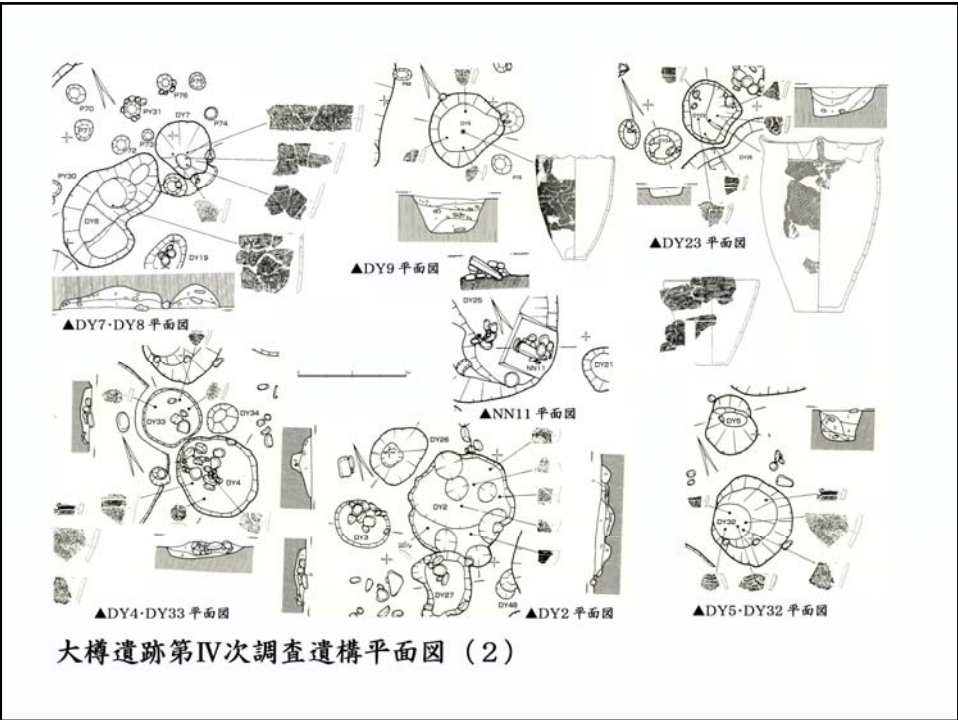

大樽遺跡周辺の遺跡分布図

館山平城調査区全体図

凡例：①大樽遺跡 ②館山C遺跡 ③生蓮寺遺跡

大樽遺跡調査区全体図

大樽遺跡調査区全体図

大樽遺跡第II次調査遺構全体図

大樽遺跡調査区全体図

大樽遺跡第III次調査遺構全体図

大樽遺跡Ⅲ次調査全景

大樽遺跡第三次調查繩文後期主要遺構

大樽遺跡出土蓋形土器「Ⅲ次調査」

大樽遺跡調査区全体図

大樽遺跡調査区全体図

大樽遺跡第V次調査遺構全体図

大樽遺跡調査区全体図

大樽遺跡第VI次・VII次調査遺構全体図

大樽遺跡調査区全体図

▲VIII次調査遺構

▲IX次調査遺構

大樽遺跡第VIII次・IX次調査遺構全体図

大樽遺跡調査区全体図

大樽遺跡調査区全体図「空中写真」

縄文後期編年表

	近畿地域	米 沢	関 東	東 北 南 部	東 北 北 部	新 潟 県	
中期		大樽IX・竹井跡A I	加賀跡EV	大木10(新)	大木10(新)		
後 期	千野 I	花沢 A I 大樽 X・熊山IV 竹井跡A II・大樽 XI 竹井跡A IV	熊水寺 堀之内 I 堀之内 II	藤取 I 藤取 II 南 堀	門 前 大 森 I 大 森	+	前 葉 三十稲穂 I 三十稲穂 2
	千野 II	花沢 A II					
	石ヶ森 I	竹井跡A V・大樽 XII 左沢 I + 左沢 II・大樽 XIII 左沢 III	加賀跡 I 加賀跡 II 加賀跡 III 群 跡	宝ヶ峰(古) 宝ヶ峰(新) 西ノ旗	十観内 I 十観内 II 十観内 III 十観内 IV	+	中 葉 三 仏 生 磨 刀 跡
晩 期	石ヶ森 II	野添 I + 野添 II	安行 I 安行 II		金剛寺		後 葉 +
		上野町 + 野添 III 野添 IV	安行 III a 安行 III b 熊 山	大樽 B ¹ 大樽 B ² 大樽 B ³	十観内 V 大樽 B ¹ 大樽 B ² 大樽 B ³	+	前 葉 石倉 I 石倉 2