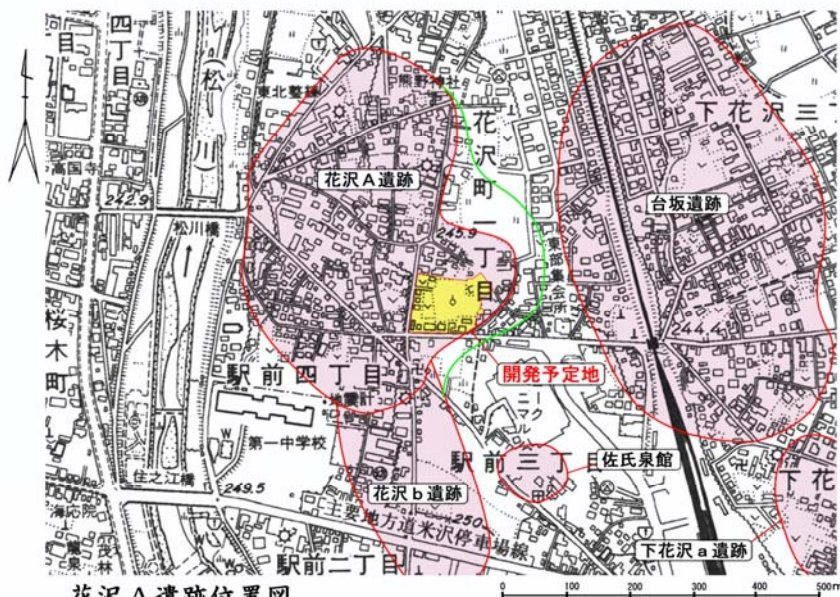

会場 山形県立うきたむ風土記の丘考古資料館

置賜の縄文時代後期の遺跡

—米沢市の遺跡を中心に特徴を探る—

手塚 孝

米沢市縄文後期遺跡分布図

米沢市縄文遺跡分布図「縄文後期」

花沢 A 遺跡位置図

花沢A遺跡 DY3 出土遺物 (2)

大樽遺跡周辺の遺跡分布図

館山平城調査区全体図

凡例：①大樽遺跡 ②館山C遺跡 ③生蓮寺遺跡

大樽遺跡調査区全体図

大樽遺跡調査区全体図

大樽遺跡第II次調査遺構全体図

大樽遺跡調査区全体図

大樽遺跡第III次調査遺構全体図