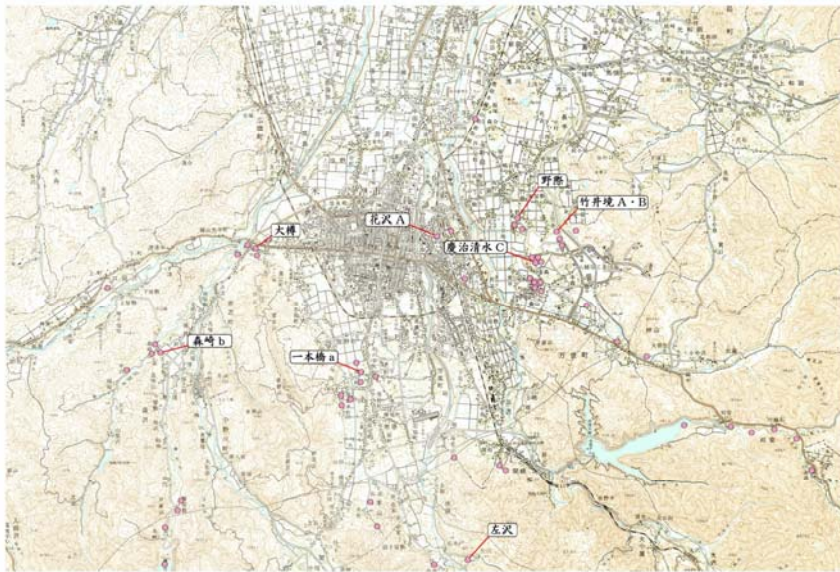

会場 山形県立うきたむ風土記の丘考古資料館

置賜の縄文時代後期の遺跡

—米沢市の遺跡を中心に特徴を探る—

手塚 孝

米沢市縄文後期遺跡分布図

米沢市縄文遺跡分布図「縄文後期」

花沢 A 遺跡位置図

花沢A遺跡 DY3 出土遺物 (2)

大樽遺跡周辺の遺跡分布図

館山平城調査区全体図

凡例：①大樽遺跡 ②館山C遺跡 ③生蓮寺遺跡

大樽遺跡調査区全体図

大樽遺跡調査区全体図

大樽遺跡第II次調査遺構全体図

大樽遺跡調査区全体図

大樽遺跡第III次調査遺構全体図