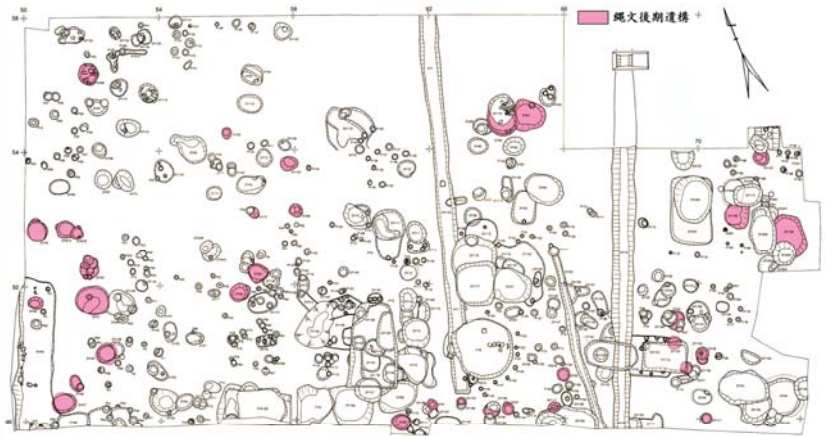

大樽遺跡周辺の遺跡分布図

館山平城調査区全体図

凡例：①大樽遺跡 ②館山C遺跡 ③生蓮寺遺跡

大樽遺跡調査区全体図

大樽遺跡調査区全体図

大樽遺跡第II次調査遺構全体図

大樽遺跡調査区全体図

大樽遺跡第III次調査遺構全体図