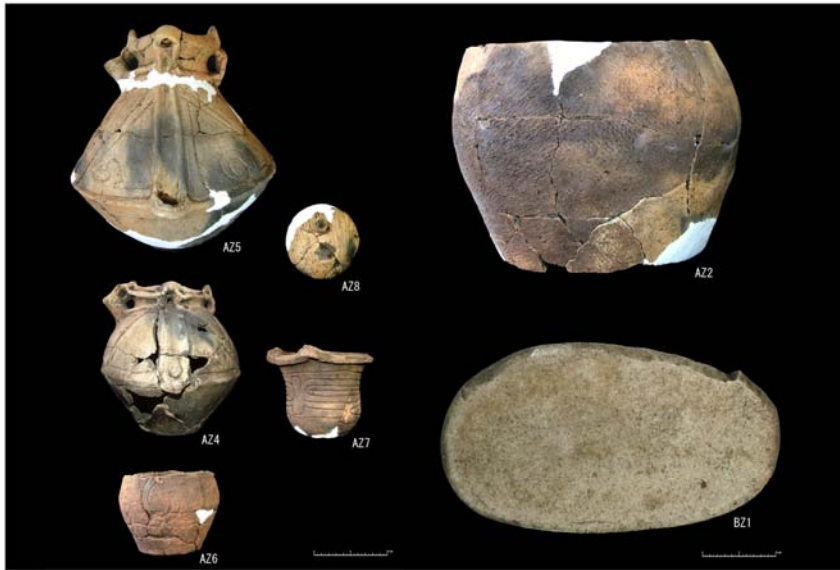

会場 山形県立うきたむ風土記の丘考古資料館

置賜の縄文時代後期の遺跡

—米沢市の遺跡を中心に特徴を探る—

手塚 孝

米沢市縄文後期遺跡分布図

米沢市縄文遺跡分布図「縄文後期」

花沢 A 遺跡位置図

花沢A遺跡 DY3 出土遺物 (2)

大樽遺跡周辺の遺跡分布図

館山平城調査区全体図

凡例：①大樽遺跡 ②館山C遺跡 ③生蓮寺遺跡

大樽遺跡調査区全体図

大樽遺跡調査区全体図

大樽遺跡第II次調査遺構全体図

大樽遺跡調査区全体図

大樽遺跡第III次調査遺構全体図