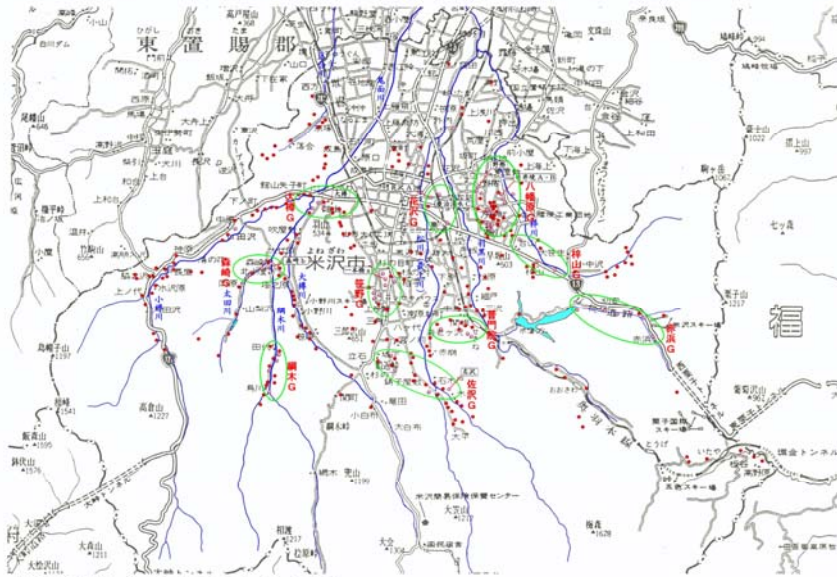

会場 山形県立うきたむ風土記の丘考古資料館

置賜の縄文時代後期の遺跡

—米沢市の遺跡を中心に特徴を探る—

手塚 孝

米沢市縄文後期遺跡分布図

米沢市縄文遺跡分布図「縄文後期」

花沢 A 遺跡位置図

花沢A遺跡 DY3 出土遺物 (2)

大樽遺跡周辺の遺跡分布図

館山平城調査区全体図

凡例：①大樽遺跡 ②館山C遺跡 ③生蓮寺遺跡

大樽遺跡調査区全体図

大樽遺跡調査区全体図

大樽遺跡第II次調査遺構全体図

大樽遺跡調査区全体図

大樽遺跡第III次調査遺構全体図