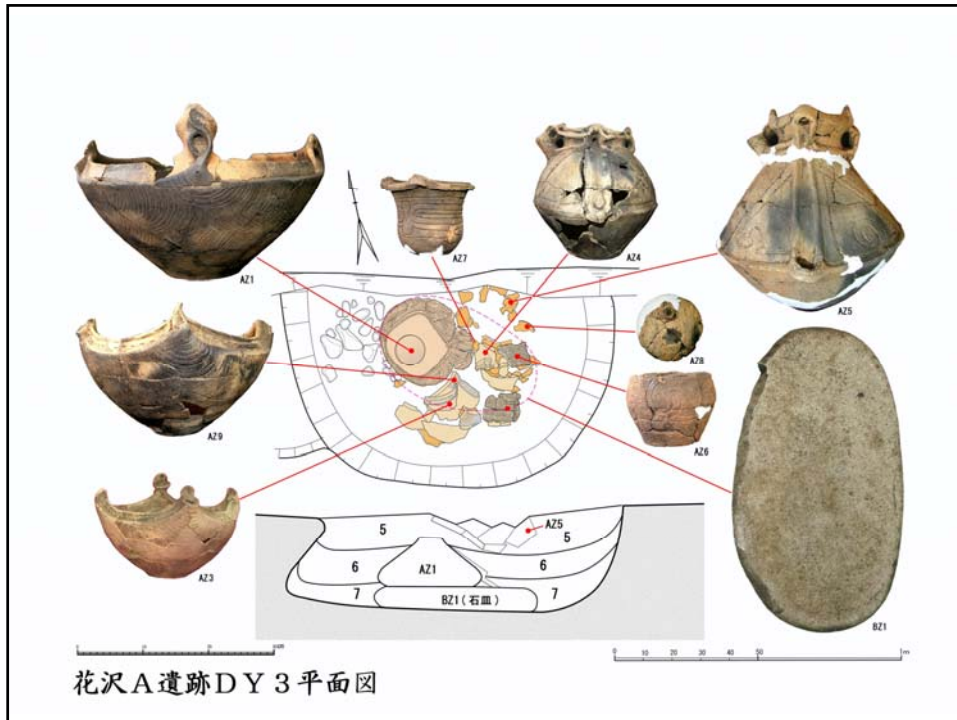

会場 山形県立うきたむ風土記の丘考古資料館

置賜の縄文時代後期の遺跡

—米沢市の遺跡を中心に特徴を探る—

手塚 孝

米沢市縄文後期遺跡分布図

米沢市縄文遺跡分布図「縄文後期」

花沢 A 遺跡位置図

花沢A遺跡 DY3 出土遺物 (2)

大樽遺跡周辺の遺跡分布図

館山平城調査区全体図

凡例：①大樽遺跡 ②館山C遺跡 ③生蓮寺遺跡

大樽遺跡調査区全体図

大樽遺跡調査区全体図

大樽遺跡第II次調査遺構全体図

大樽遺跡調査区全体図

大樽遺跡第III次調査遺構全体図