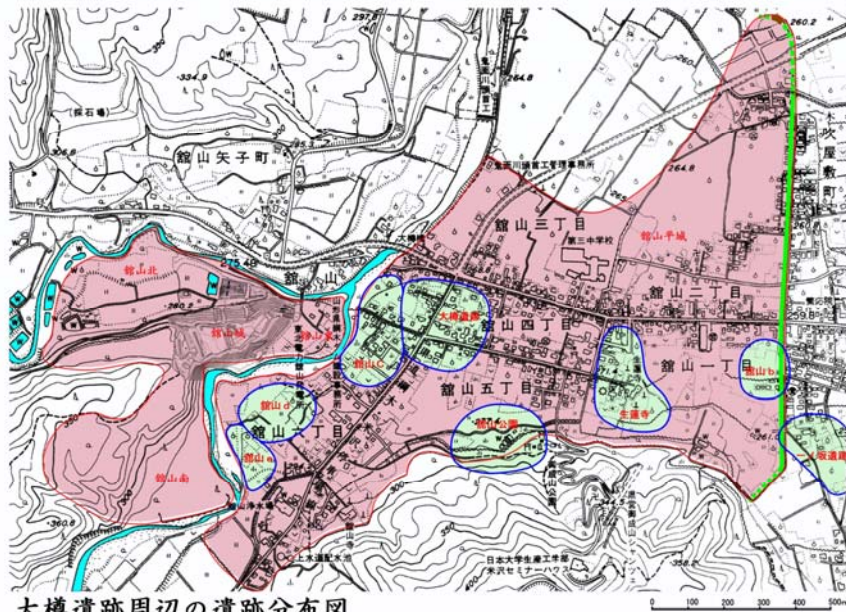

会場 山形県立うきたむ風土記の丘考古資料館

置賜の縄文時代後期の遺跡

—米沢市の遺跡を中心に特徴を探る—

手塚 孝

米沢市縄文後期遺跡分布図

米沢市縄文遺跡分布図「縄文後期」

花沢 A 遺跡位置図

花沢A遺跡 DY3 出土遺物 (2)

大樽遺跡周辺の遺跡分布図

館山平城調査区全体図

凡例：①大樽遺跡 ②館山C遺跡 ③生蓮寺遺跡

大樽遺跡調査区全体図

大樽遺跡調査区全体図

大樽遺跡第II次調査遺構全体図

大樽遺跡調査区全体図

大樽遺跡第III次調査遺構全体図

大樽遺跡調査区全体図

▲VIII次調査遺構

▲IX次調査遺構

大樽遺跡第VIII次・IX次調査遺構全体図

大樽遺跡調査区全体図

大樽遺跡調査区全体図「空中写真」

縄文後期編年表

	近畿地域	米 沢	関 東	東 北 南 部	東 北 北 部	新 潟 県	
中期		大樽IX・竹井跡A I	加賀跡EV	大木10(新)	大木10(新)		
後 期	千野 I	花沢 A I 大樽 X・熊山IV 竹井跡A II・大樽 XI 竹井跡A IV	熊水寺 堀之内 I 堀之内 II	藤取 I 藤取 II 南 堀	門 前 大 森 I 大 森	+	前 葉 三十稲穂 I 三十稲穂 2
	千野 II	花沢 A II					
	石ヶ森 I	竹井跡A V・大樽 XII 左沢 I + 左沢 II・大樽 XIII 左沢 III	加賀跡 I 加賀跡 II 加賀跡 III 群 跡	宝ヶ峰(古) 宝ヶ峰(新) 西ノ旗	十観内 I 十観内 II 十観内 III 十観内 IV	+	中 葉 三 仏 生 磨 刀 跡
晩 期	石ヶ森 II	野添 I + 野添 II	安行 I 安行 II		金剛寺		後 葉 +
		上野町 + 野添 III 野添 IV	安行 III a 安行 III b 熊 山	大樽 B ¹ 大樽 B ² 大樽 B ³	十観内 V 大樽 B ¹ 大樽 B ² 大樽 B ³	+	前 葉 石倉 I 石倉 2