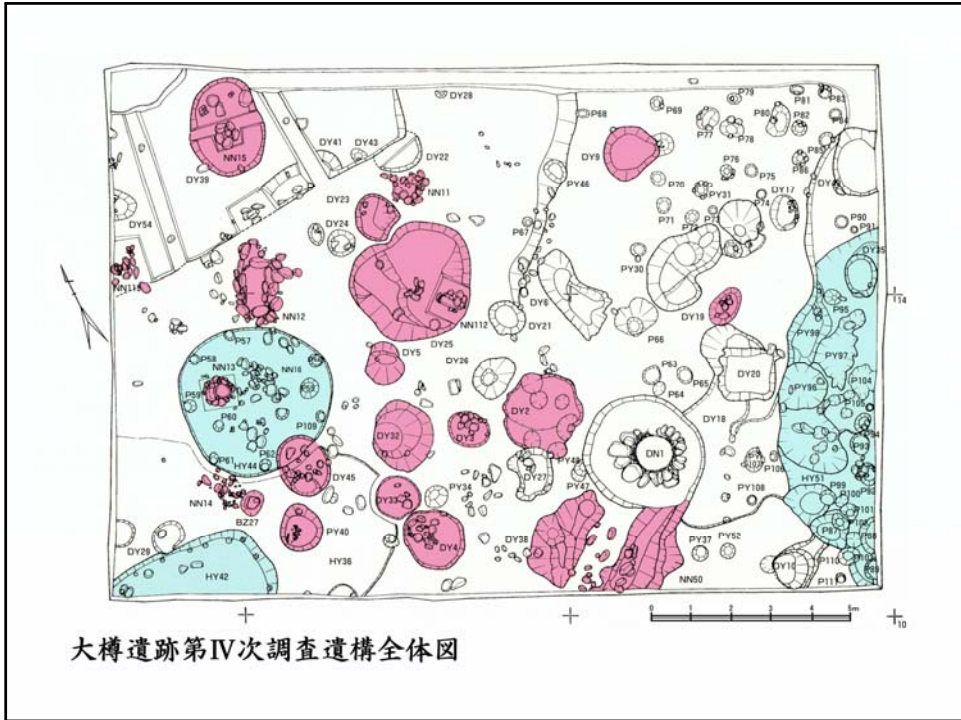

大樽遺跡周辺の遺跡分布図

館山平城調査区全体図

凡例：①大樽遺跡 ②館山C遺跡 ③生蓮寺遺跡

大樽遺跡調査区全体図

大樽遺跡調査区全体図

大樽遺跡第II次調査遺構全体図

大樽遺跡調査区全体図

大樽遺跡第III次調査遺構全体図

大樽遺跡Ⅲ次調査全景

大樽遺跡第三次調查繩文後期主要遺構

大樽遺跡出土蓋形土器「Ⅲ次調査」

大樽遺跡調査区全体図

大樽遺跡調査区全体図

大樽遺跡第V次調査遺構全体図

大樽遺跡調査区全体図

大樽遺跡第VI次・VII次調査遺構全体図

大樽遺跡調査区全体図

▲VIII次調査遺構

▲IX次調査遺構

大樽遺跡第VIII次・IX次調査遺構全体図

大樽遺跡調査区全体図

大樽遺跡調査区全体図「空中写真」

縄文後期編年表

	近畿地域	米 沢	関 東	東 北 南 部	東 北 北 部	新 潟 県	
中期		大樽IX・竹井跡A I	加賀跡EV	大木10(新)	大木10(新)		
後 期	千野 I	花沢 A I 大樽 X・熊山IV 竹井跡A II・大樽 XI 竹井跡A IV	熊水寺 堀之内 I 堀之内 II	藤取 I 藤取 II 南 堀	門 前 大 森 I 大 森	+	前 葉 三十稲穂 I 三十稲穂 2
	千野 II	花沢 A II					
	石ヶ森 I	竹井跡A V・大樽 XII 左沢 I + 左沢 II・大樽 XIII 左沢 III	加賀跡 I 加賀跡 II 加賀跡 III 群 跡	宝ヶ峰(古) 宝ヶ峰(新) 西ノ旗	十観内 I 十観内 II 十観内 III 十観内 IV	+	中 葉 三 仏 生 磨 刀 跡
晩 期	石ヶ森 II	野添 I + 野添 II	安行 I 安行 II		金剛寺		後 葉 +
		上野町 + 野添 III 野添 IV	安行 III a 安行 III b 熊 山	大樽 B ¹ 大樽 B ² 大樽 B ³	十観内 V 大樽 B ¹ 大樽 B ² 大樽 B ³	+	前 葉 石倉 I 石倉 2