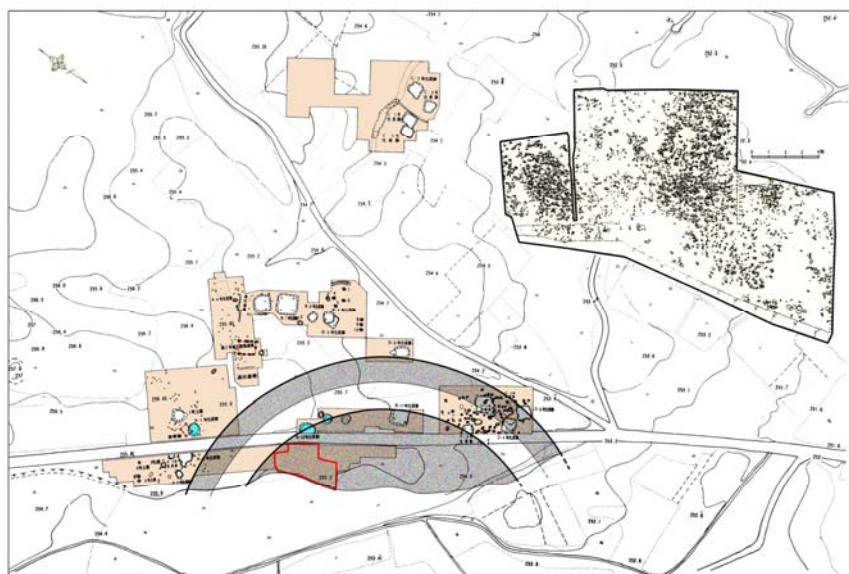

大樽遺跡周辺の遺跡分布図

館山平城調査区全体図

凡例：①大樽遺跡 ②館山C遺跡 ③生蓮寺遺跡

大樽遺跡調査区全体図

大樽遺跡調査区全体図

大樽遺跡第II次調査遺構全体図

大樽遺跡調査区全体図

大樽遺跡第III次調査遺構全体図

大樽遺跡調査区全体図

▲VIII次調査遺構

▲IX次調査遺構

大樽遺跡第VIII次・IX次調査遺構全体図

大樽遺跡調査区全体図

大樽遺跡調査区全体図「空中写真」

縄文後期編年表

	近畿地域	米 沢	関 東	東 北 南 部	東 北 北 部	新 潟 県	
中期		大樽IX・竹井跡A I	加賀跡EV	大木10(新)	大木10(新)		
後 期	千野 I	花沢 A I 大樽 X・熊山IV 竹井跡A II・大樽 XI 竹井跡A IV	熊水寺 堀之内 I 堀之内 II	藤取 I 藤取 II 南 堀	門 前 大 森 I 大 森	+	前 葉 三十稲穂 I 三十稲穂 2
	千野 II	花沢 A II					
	石ヶ森 I	竹井跡A V・大樽 XII 左沢 I + 左沢 II・大樽 XIII 左沢 III	加賀跡 I 加賀跡 II 加賀跡 III 群 跡	宝ヶ峰(古) 宝ヶ峰(新) 西ノ旗	十観内 I 十観内 II 十観内 III 十観内 IV	+	中 葉 三 仏 生 磨 刀 跡
晩 期	石ヶ森 II	野添 I + 野添 II	安行 I 安行 II		金剛寺		後 葉 +
		上野町 + 野添 III 野添 IV	安行 III a 安行 III b 熊 山	大樽 B ¹ 大樽 B ² 大樽 B ³	十観内 V 大樽 B ¹ 大樽 B ² 大樽 B ³	+	前 葉 石倉 I 石倉 2

大樽遺跡出土の縄文後期土器分類

竹井境遺跡遺構全体図

筒形土製品実測図

竹井境遺跡出土筒（腕輪）型土製品

千野遺跡 62号住居「炉跡と敷石」

慶治清水 C 遺跡出土瓢箪型土器

森崎b遺跡出土翡翠裝飾品

左沢遺跡遺構全体図

石ヶ森遺跡の調査区と遺構配置図

石ヶ森遺跡 30号住居跡「後期中葉期」

石ヶ森遺跡 28号住居跡「後期後葉期」

野際遺跡遺構全体図

野際遺跡竪穴住居跡

野際遺跡 2号住居全景

野際遺跡 HY1 の石組炉

野際遺跡 HY2 の石組炉