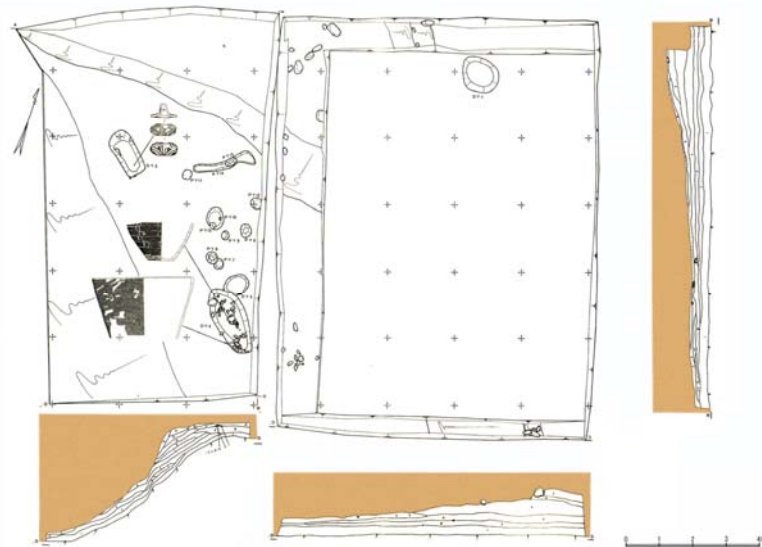

大樽遺跡出土の縄文後期土器分類

竹井境遺跡遺構全体図

筒形土製品実測図

竹井境遺跡出土筒（腕輪）型土製品

千野遺跡 62号住居「炉跡と敷石」

慶治清水 C 遺跡出土瓢箪型土器

森崎b遺跡出土翡翠裝飾品

左沢遺跡遺構全体図