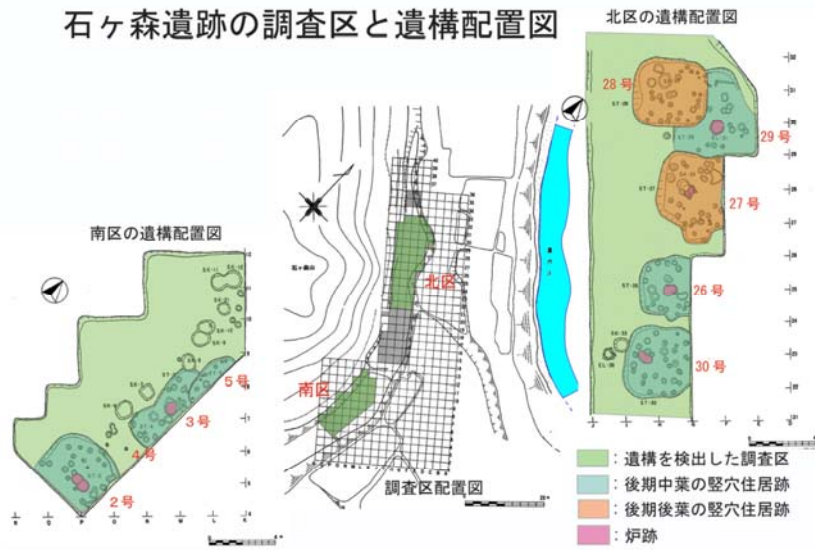

大樽遺跡周辺の遺跡分布図

館山平城調査区全体図

凡例：①大樽遺跡 ②館山C遺跡 ③生蓮寺遺跡

大樽遺跡調査区全体図

大樽遺跡調査区全体図

大樽遺跡第II次調査遺構全体図

大樽遺跡調査区全体図

大樽遺跡第III次調査遺構全体図

大樽遺跡調査区全体図

▲VIII次調査遺構

▲IX次調査遺構

大樽遺跡第VIII次・IX次調査遺構全体図

大樽遺跡調査区全体図

大樽遺跡調査区全体図「空中写真」

縄文後期編年表

	近畿地域	米 沢	関 東	東 北 南 部	東 北 北 部	新 潟 県	
中期		大樽IX・竹井跡A I	加賀跡EV	大木10(新)	大木10(新)		
後 期	千野 I	花沢 A I 大樽 X・熊山IV 竹井跡A II・大樽 XI 竹井跡A IV	熊水寺 堀之内 I 堀之内 II	藤取 I 藤取 II 南 堀	門 前 大 森 I 大 森	+	前 葉 三十稲穂 I 三十稲穂 2
	千野 II	花沢 A II					
	石ヶ森 I	竹井跡A V・大樽 XII 左沢 I + 左沢 II・大樽 XIII 左沢 III	加賀跡 I 加賀跡 II 加賀跡 III 群 跡	宝ヶ峰(古) 宝ヶ峰(新) 西ノ旗	十観内 I 十観内 II 十観内 III 十観内 IV	+	中 葉 三 仏 生 磨 刀 跡
晩 期	石ヶ森 II	野添 I + 野添 II	安行 I 安行 II		金剛寺		後 葉 +
		上野町 + 野添 III 野添 IV	安行 III a 安行 III b 熊 山	大樽 B ¹ 大樽 B ² 大樽 B ³	十観内 V 大樽 B ¹ 大樽 B ² 大樽 B ³	+	前 葉 石倉 I 石倉 2

大樽遺跡出土の縄文後期土器分類

竹井境遺跡遺構全体図

筒形土製品実測図

竹井境遺跡出土筒（腕輪）型土製品

千野遺跡 62号住居「炉跡と敷石」

慶治清水 C 遺跡出土瓢箪型土器

森崎b遺跡出土翡翠裝飾品

左沢遺跡遺構全体図

石ヶ森遺跡の調査区と遺構配置図

石ヶ森遺跡 30号住居跡「後期中葉期」

石ヶ森遺跡 28号住居跡「後期後葉期」

野際遺跡遺構全体図

野際遺跡竪穴住居跡

野際遺跡 2号住居全景

野際遺跡 HY1 の石組炉

野際遺跡 HY2 の石組炉