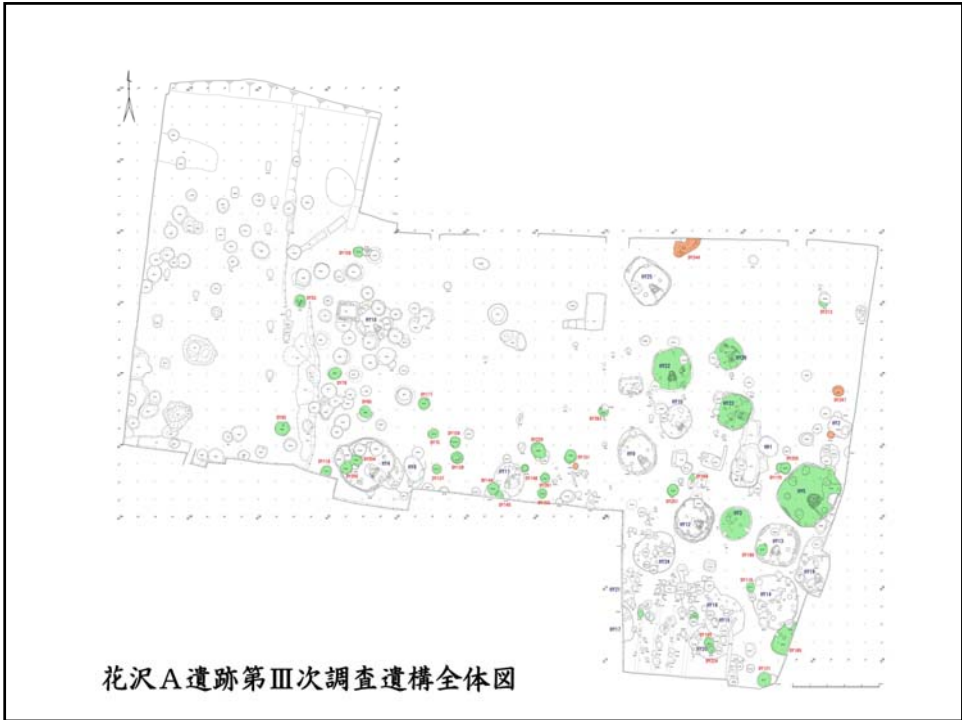

会場 山形県立うきたむ風土記の丘考古資料館

置賜の縄文時代後期の遺跡

—米沢市の遺跡を中心に特徴を探る—

手塚 孝

米沢市縄文後期遺跡分布図

米沢市縄文遺跡分布図「縄文後期」

花沢 A 遺跡位置図

花沢A遺跡 DY3 出土遺物 (2)

大樽遺跡周辺の遺跡分布図

館山平城調査区全体図

凡例：①大樽遺跡 ②館山C遺跡 ③生蓮寺遺跡

大樽遺跡調査区全体図

大樽遺跡調査区全体図

大樽遺跡第II次調査遺構全体図

大樽遺跡調査区全体図

大樽遺跡第III次調査遺構全体図

大樽遺跡調査区全体図

▲VIII次調査遺構

▲IX次調査遺構

大樽遺跡第VIII次・IX次調査遺構全体図

大樽遺跡調査区全体図

大樽遺跡調査区全体図「空中写真」

縄文後期編年表

	近畿地域	米 沢	関 東	東 北 南 部	東 北 北 部	新 潟 県	
中期		大樽IX・竹井跡A I	加賀跡EV	大木10(新)	大木10(新)		
後 期	千野 I	花沢 A I 大樽 X・熊山IV 竹井跡A II・大樽 XI 竹井跡A IV	熊水寺 堀之内 I 堀之内 II	藤取 I 藤取 II 南 堀	門 前 大 森 I 大 森	+	前 葉 三十稲穂 I 三十稲穂 2
	千野 II	花沢 A II					
	石ヶ森 I	竹井跡A V・大樽 XII 左沢 I + 左沢 II・大樽 XIII 左沢 III	加賀跡 I 加賀跡 II 加賀跡 III 群 跡	宝ヶ峰(古) 宝ヶ峰(新) 西ノ旗	十観内 I 十観内 II 十観内 III 十観内 IV	+	中 葉 三 仏 生 磨 刀 跡
晩 期	石ヶ森 II	野添 I + 野添 II	安行 I 安行 II		金剛寺		後 葉 +
		上野町 + 野添 III 野添 IV	安行 III a 安行 III b 熊 山	大樽 B ¹ 大樽 B ² 大樽 B ³	十観内 V 大樽 B ¹ 大樽 B ² 大樽 B ³	+	前 葉 石倉 I 石倉 2